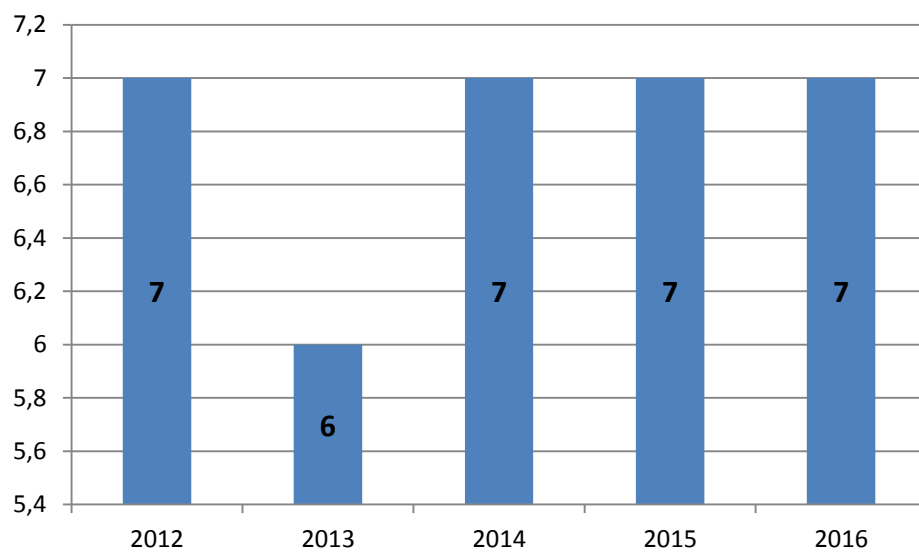

Historia i WOS