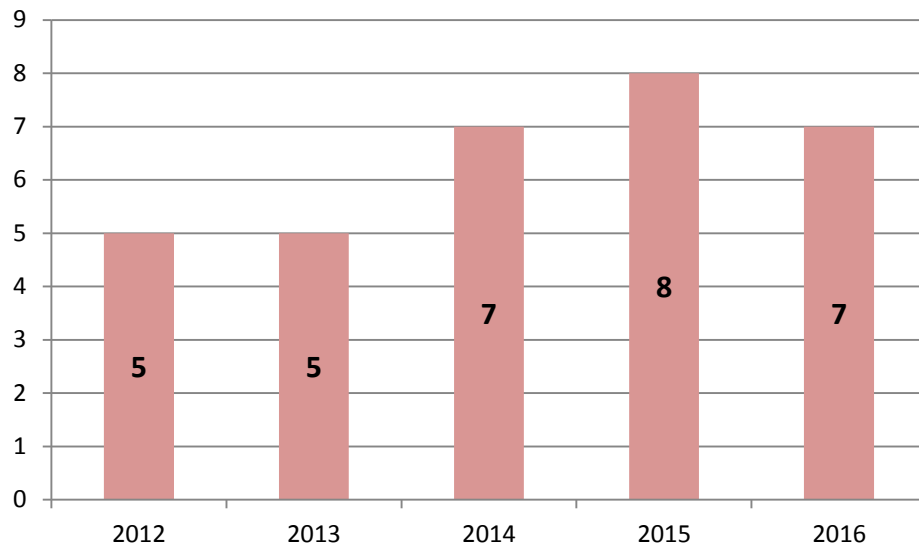

Przedmioty przyrodnicze