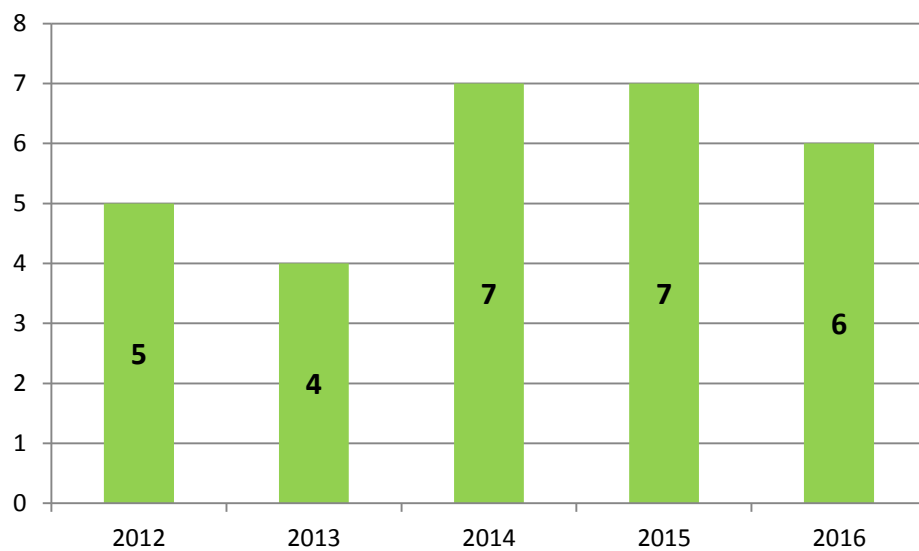

Matematyka