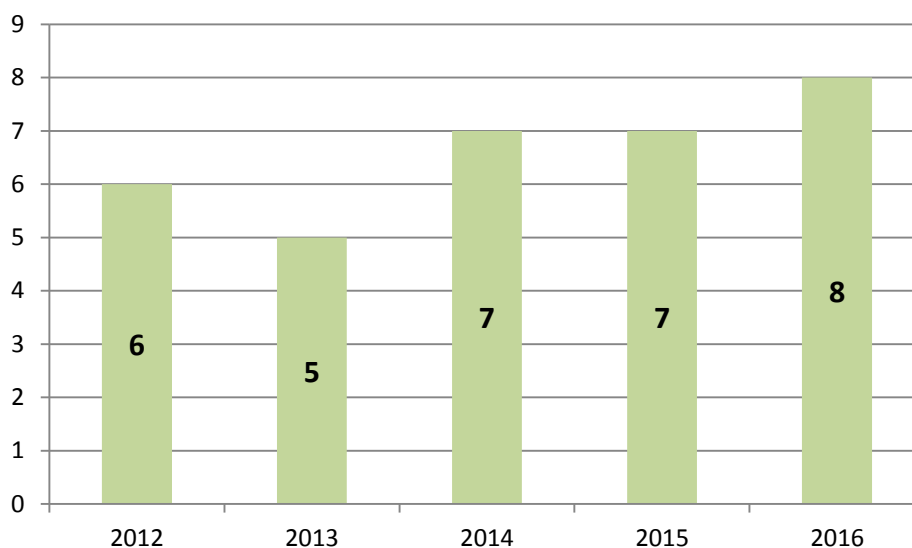

Wyniki staninowe egzamin gimnazjalnego

Numer stanina	Nazwa stanina	Przedział wyników wyrażony w %
1	Najniższy	< 4%
2	Najwyższy	4 % - 10 %
3	Niski	11 % - 22 %
4	Niżej średni	23 % - 39 %
5	Średni	40 % - 59 %
6	Wyżej średni	60 % - 76 %
7	Wysoki	77 % - 88 %
8	Bardzo wysoki	89 - 95 %
9	Najwyższy	>95 %

Język polski